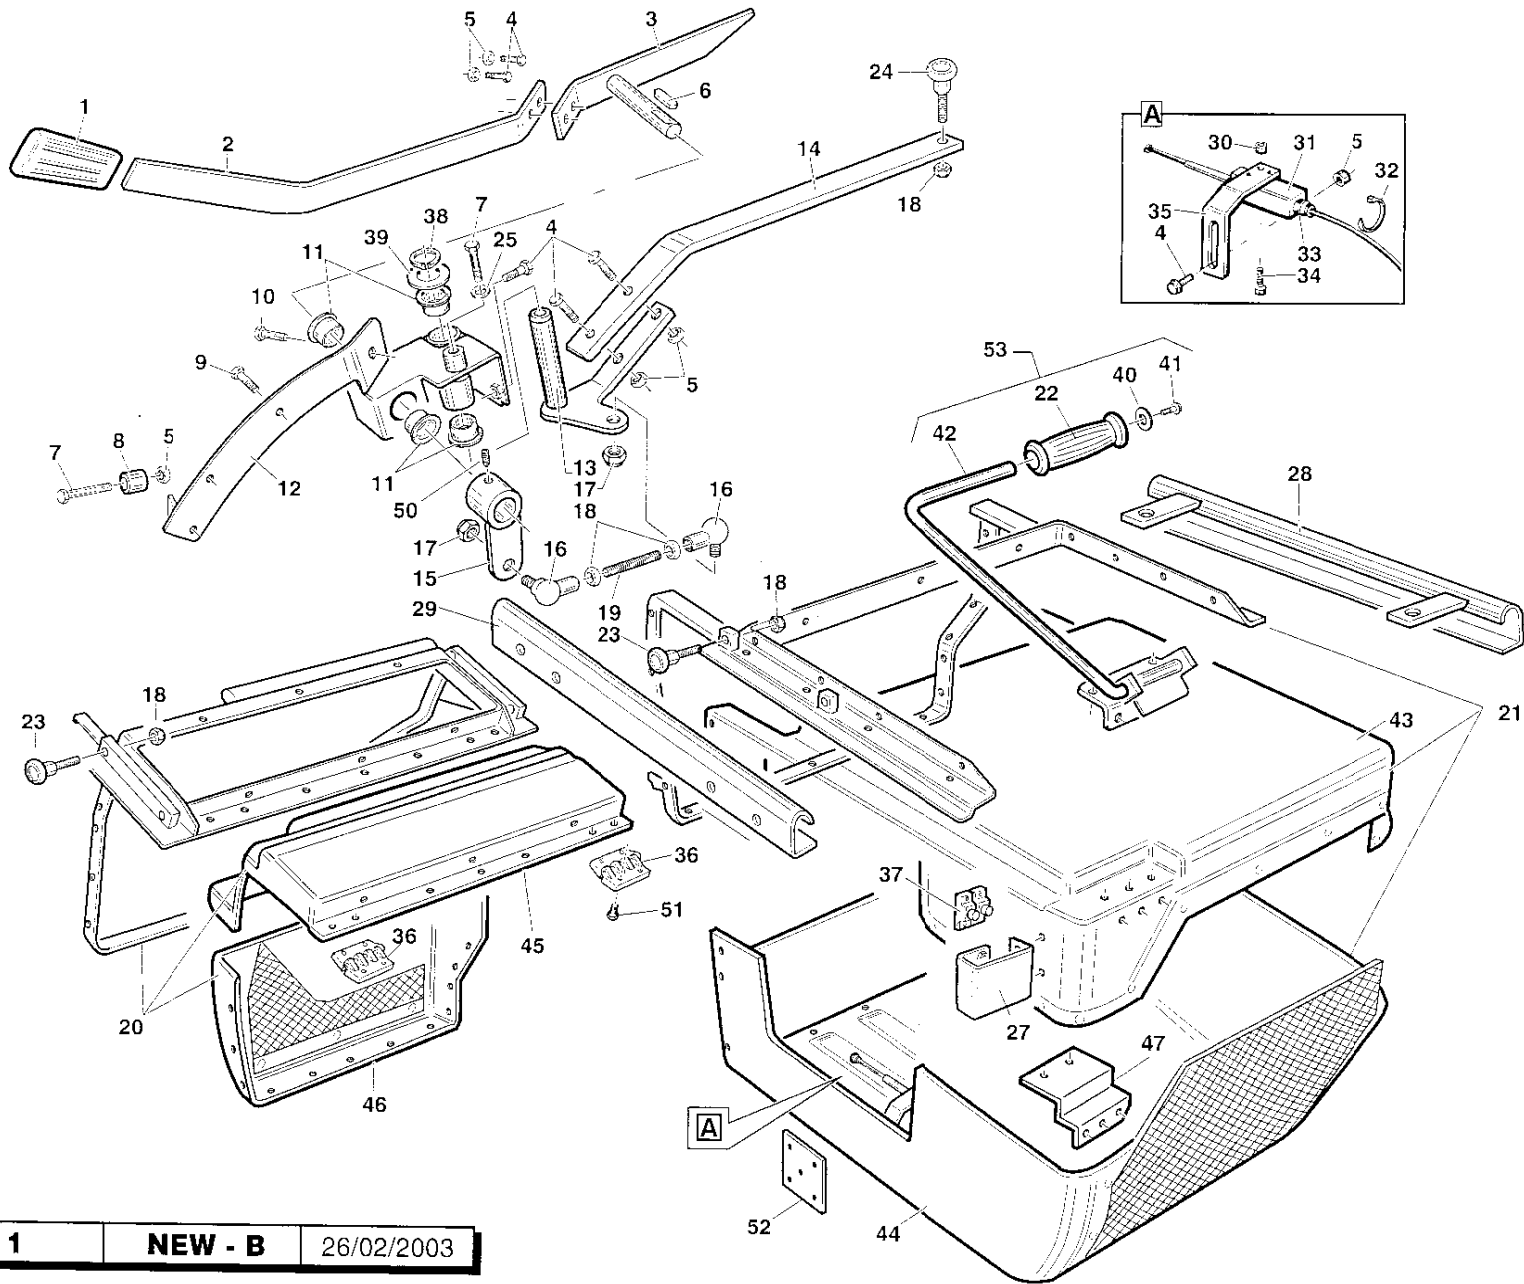

Pos.	CODICE / CODE
01	00111970013
02	PZ95550000005
03	PZ95550170000
04	00111450003
05	00111000071
06	00111900001
07	00111000145
08	95550000006
09	00111370001
10	00111300021
11	00111990017
12	PV95550150000
13	PZ95550120000
14	PZ95550000007
15	95550110000
16	00777200014
17	00111250004
18	00111150002
19	95550000012
20	95550200000
21	95550210000
22	00111970080
23	95550220000
24	95550230000
25	00111000087
27	PZ95550160000
28	PZ95550100000
29	PZ95550000001
30	00111250006
31	00777800038
32	00111810017
33	00777800037
34	00111300024
35	PZ95501100004
36	00111970076
37	00777800102
38	00111000057
39	00111000132
40	00111630001
41	00777230010
42	PV95550180000
43	95550000008
44	95550000010
45	95550000009
46	95550000011
47	95550210001
48	PV95550000004
49	PV95550000013
50	00111960001
51	00111400012
52	95501000004
53	95550250000